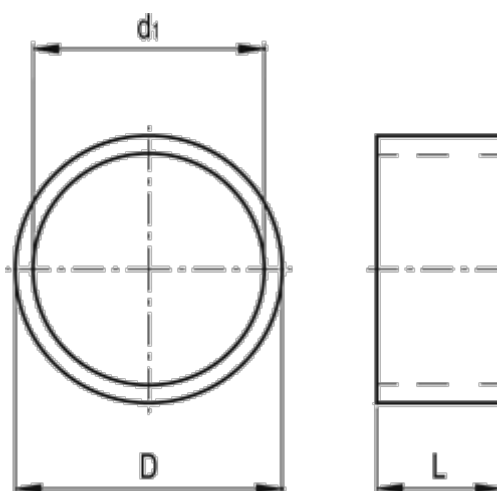

Varenummer: 200140810081  
Beskrivelse: E+G  
Afstandsøsning GN 609.5-8-10-8

## Mål

---

D -0,1 = 10  
d1 H12 = 8  
L +/-0,1 = 8